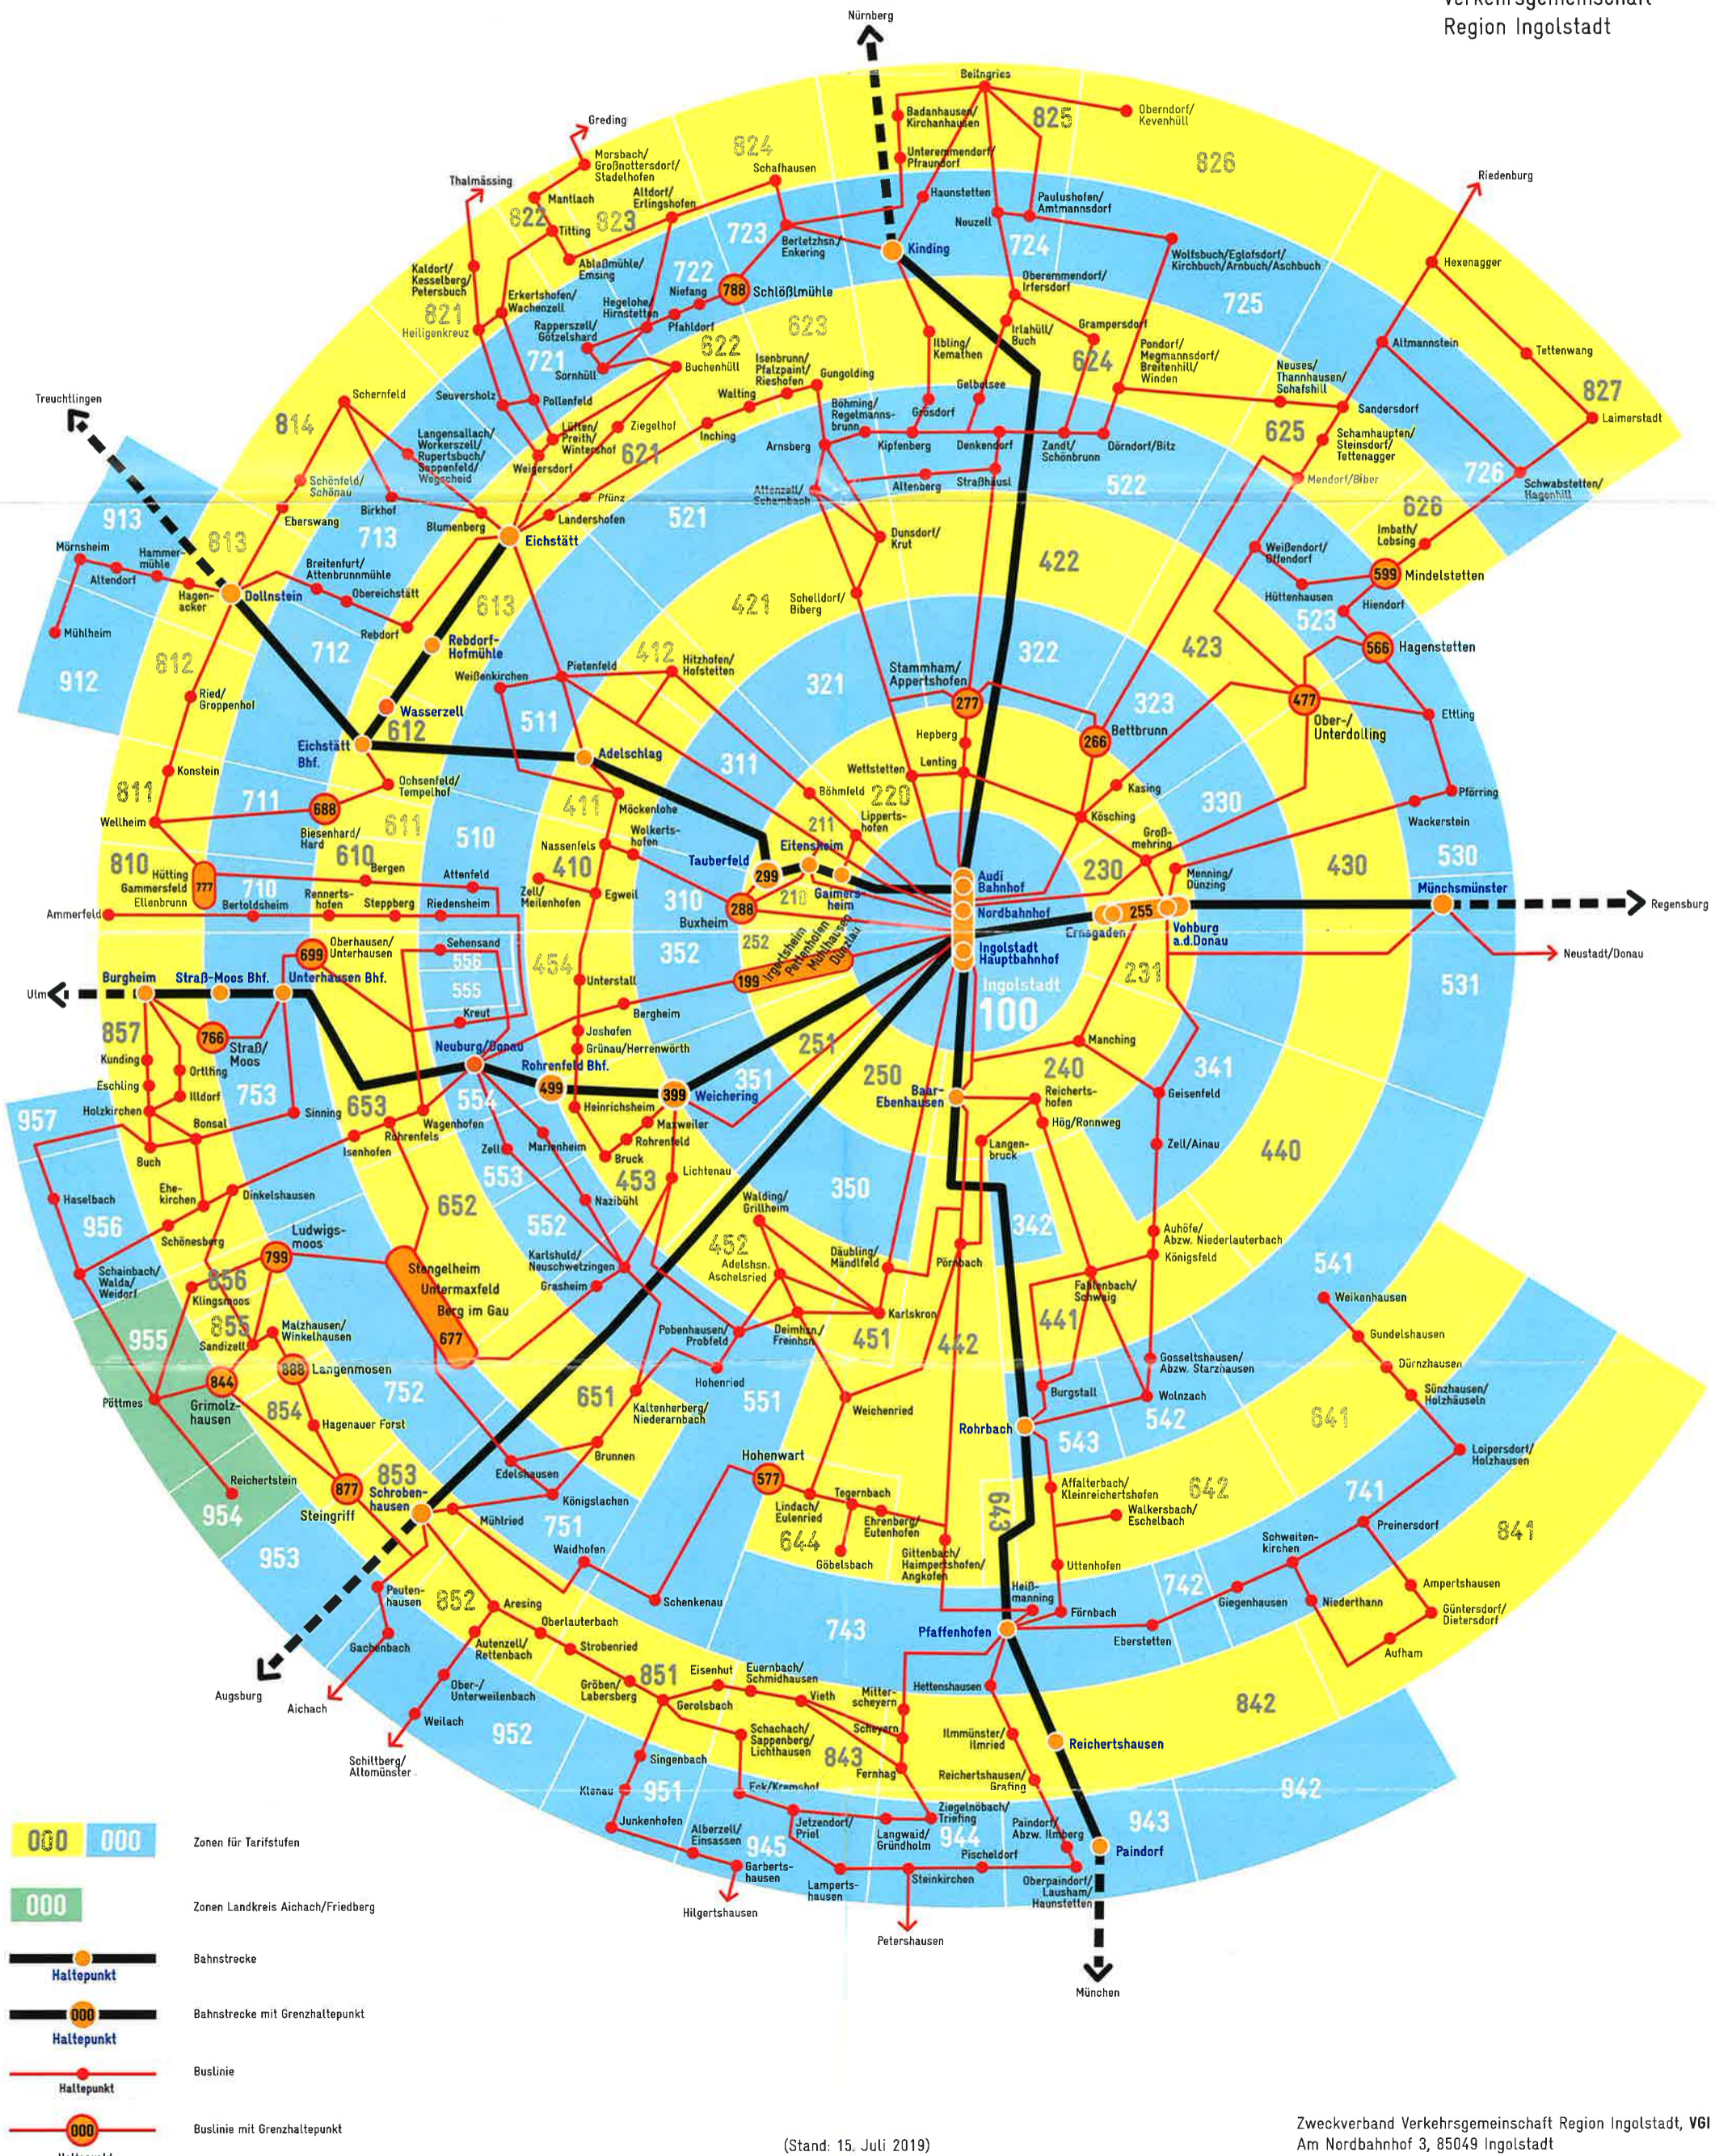

Tarifzonenplan

VGI

Verkehrsgemeinschaft
Region Ingolstadt

- 000 000 Zonen für Tarifstufen
- 000 Zonen Landkreis Aichach/Friedberg
- Bahnstrecke
- 000 Bahnstrecke mit Grenzhaltepunkt
- Buslinie
- 000 Buslinie mit Grenzhaltepunkt
- 000 Haltepunkt

(Stand: 15. Juli 2019)

Zweckverband Verkehrsgemeinschaft Region Ingolstadt, VGI
Am Nordbahnhof 3, 85049 Ingolstadt